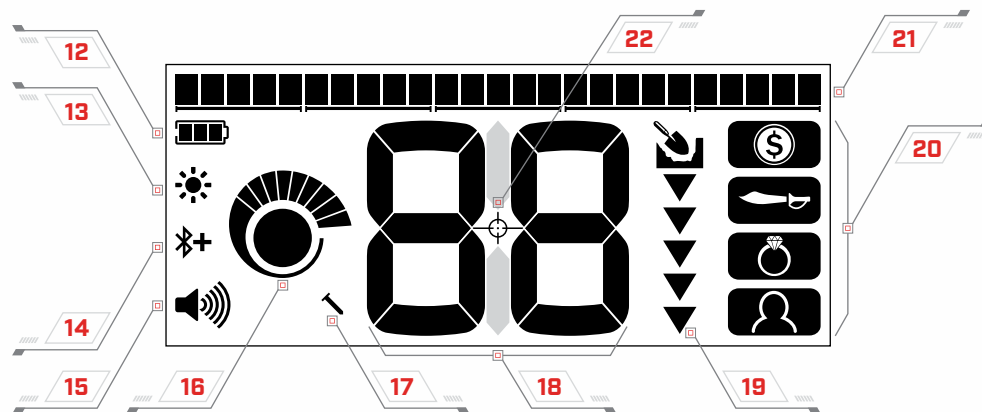

KONTROL

TAMPILAN

KONTROL

- | | |
|--|--------------------------------|
| 1 CAHAYA BELAKANG LAYAR HIDUP/MATI (540) | 7 TERIMA/TOLAK |
| 2 DAYA HIDUP/MATI | 8 ATUR POLA DISKRIMINASI |
| 3 TAMBAH/KURANG SUARA | 9 MODE PENCARIAN |
| 4 SEMUA LOGAM* | 10 BLUETOOTH HIDUP/MATI (540) |
| 5 PINPOINT (AKURASI TARGET) | 11 PANDUAN IDENTIFIKASI TARGET |
| 6 TAMBAH/KURANG SENSITIFITAS | |